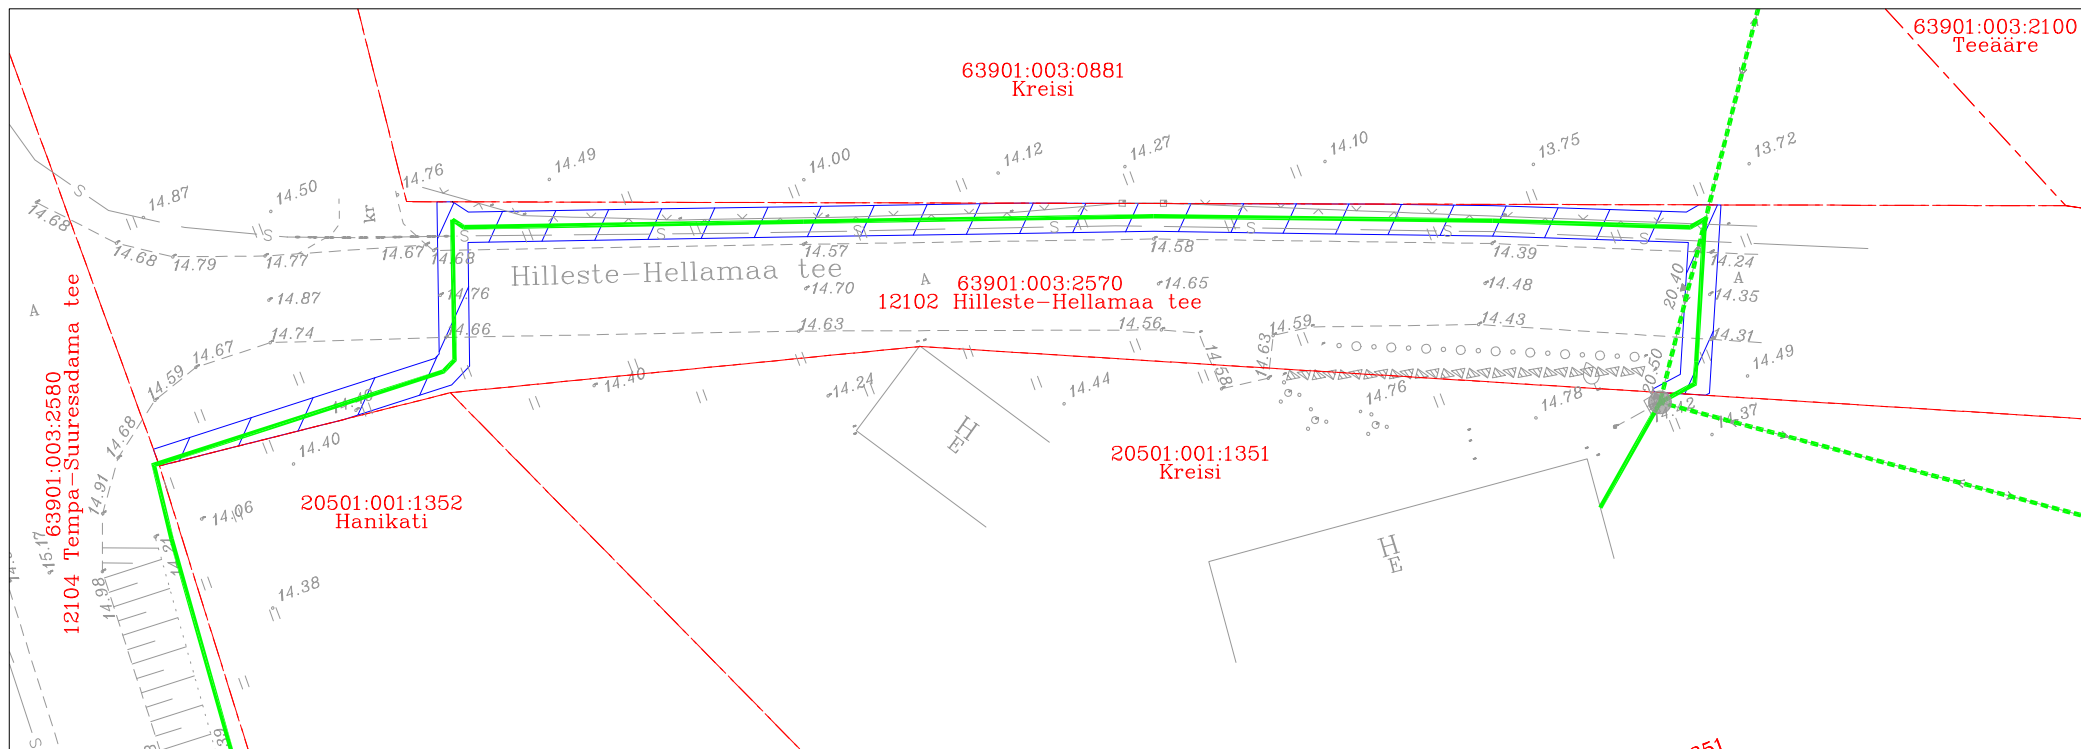

Isikliku kasutusõiguse seadmise plaan

Passiivse elektroonilise side juurdepääsuvõrgu rajamine Hiiumaal

Töö nr: VT2003

12102 Hilleste-Hellamaa tee
Katastritunnus 63901:003:2570
Registriosa nr 10488150

M 1:500 (1 cm = 5 m), A4

TINGMÄRGID:

- Katastriüksuse piir
- Projekteeritud side maakaabelliin
- - - Projekteeritud side õhuliin ol.oleval elektrivõrgu õhuliinil
- . - . Projekteeritud kliendiliin
- Kasutusõiguse ala 243 m²

Jrk nr	IKÕ ala Pos nr (plaanil)	Kinnistu registriosa number	Katastriüksuse tunnus, nimi ja sihtotstarve	Asukoht riigitee (nr ja nimi) suhtes (lõigu algus ja lõpp km)	Ala pindala m ²
1	Pos 1	10488150	12102 Hilleste-Hellamaa tee Katastritunnus 63901:003:2570 Transpordimaa	12102 Hilleste-Hellamaa tee km-l 11,01-11,11	243m ²